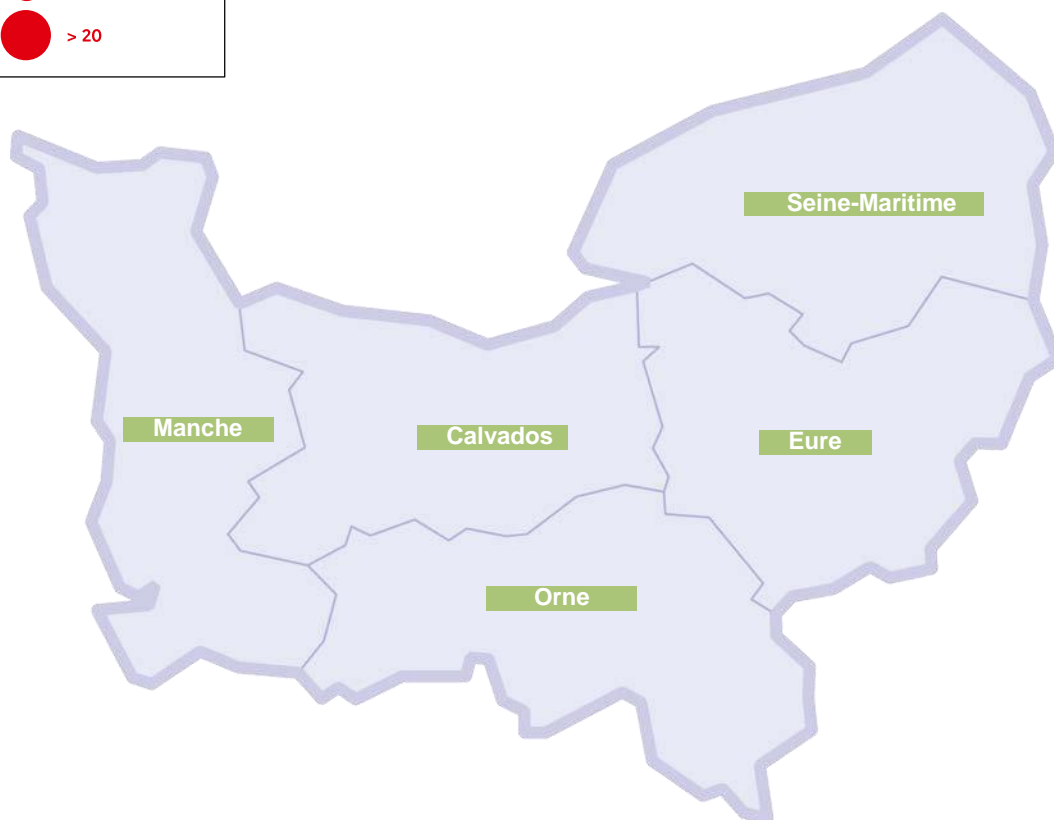

ACADÉMIE
DE NORMANDIE

Liberté
Égalité
Fraternité

COVID-19

COMMUNIQUÉ DE PRESSE DU VENDREDI 08 OCTOBRE 2021

FERMETURES D'ÉCOLES ET ÉTABLISSEMENTS SCOLAIRES PAR DÉPARTEMENT

Données arrêtées au jeudi à 13 h

LÉGENDE	
N. C.	Non communiqué
	Aucune fermeture d'écoles et d'établissements scolaires
	< 5
	entre 5 et 20
	> 20